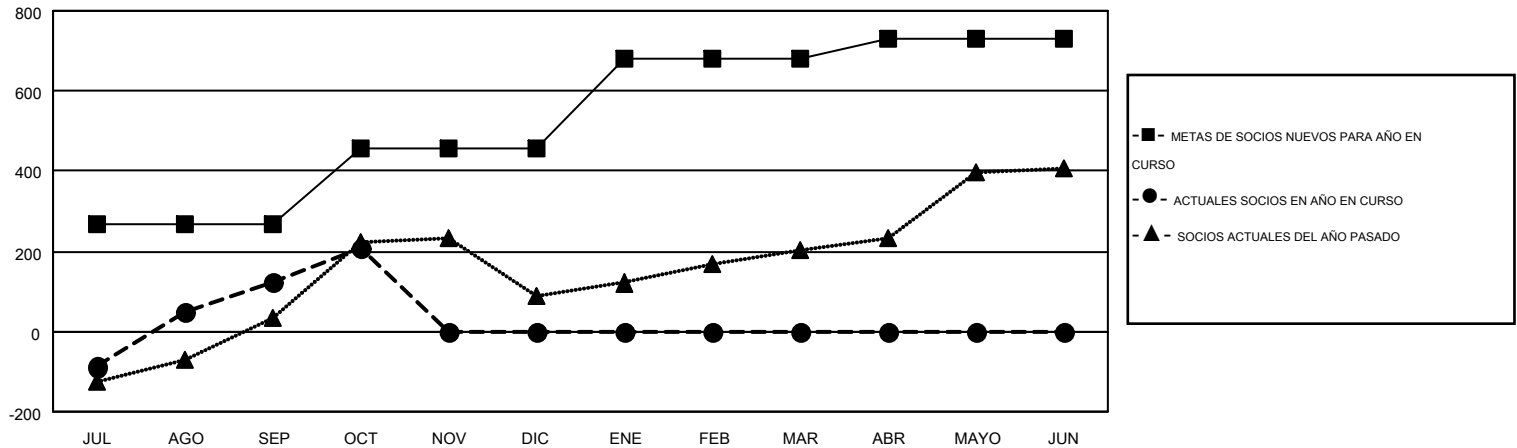

MONTHLY MEMBERSHIP PROGRESS REPORT

Results as of: 10/31/2016

Multiple District H

LOCATION: PERU

GMT: JAIME GARCÍA CEPEDA

GMT DE AE 3

Clubes					socios				
RESULTADOS DE 2016-2017					RESULTADOS DE 2016-2017				
TRIMESTRE	META DE CLUBES NUEVOS	NUEVOS CLUBES	CLUBES DADOS DE BAJA	GANANCIA/PÉRDIDA NETA	TRIMESTRE	META DE SOCIOS NUEVOS	SOCIOS FUNDADORES Y NUEVOS SOCIOS AÑADIDOS	SOCIOS DADOS DE BAJA	GANANCIA/PÉRDIDA NETA
JUL/AGO/SEP	5	3	0	3	JUL/AGO/SEP	267	483	360	123
OCT/NOV/DIC	5	1	0	1	OCT/NOV/DIC	190	140	55	85
ENE/FEB/MAR	6	0	0	0	ENE/FEB/MAR	223	0	0	0
ABR/MAYO/JUN	4	0	0	0	ABR/MAYO/JUN	52	0	0	0

METAS Y CIFRA ACUMULATIVA DE CLUBES NUEVOS

METAS Y CIFRA ACUMULATIVA DE SOCIOS

CLUBES DADOS DE BAJA: 0	138 CLUBS OF 292 AÑADIERON 1 O MÁS SOCIOS NUEVOS	DISTRIBUCIÓN POR SEXO
		MASCULINO 3,538 (50.38%)
		FEMENINO 3,485 (49.62%)
SOCIOS DADOS DE BAJA	CLIC AQUÍ PARA DATOS DE SALUD DE CLUB	SOCIOS EN UNIDAD FAMILIAR 2,351
FALLECIDOS 22		CABEZA DE FAMILIA 972
CLUB CANCELADO 0		NO ES CABEZA DE FAMILIA 1,379
OTRO 393		
TOTAL 415		