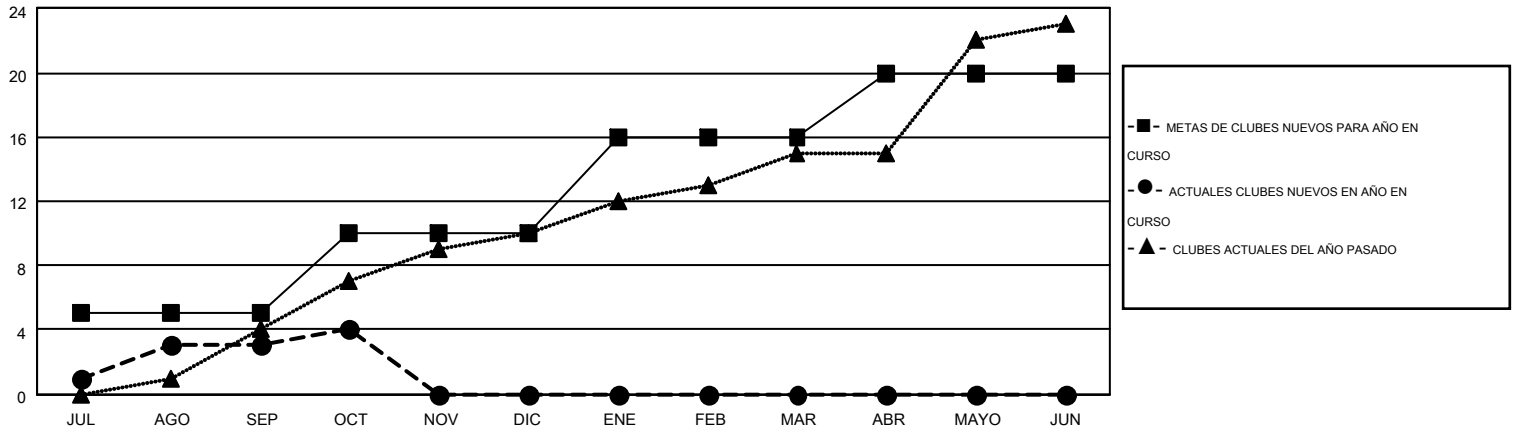

MONTHLY MEMBERSHIP PROGRESS REPORT

Results as of: 10/31/2016

Multiple District H

LOCATION: PERU

GMT: JAIME GARCÍA CEPEDA

GMT DE AE 3

Clubes					socios				
RESULTADOS DE 2016-2017					RESULTADOS DE 2016-2017				
TRIMESTRE	META DE CLUBES NUEVOS	NUEVOS CLUBES	CLUBES DADOS DE BAJA	GANANCIA/PÉRDIDA NETA	TRIMESTRE	META DE SOCIOS NUEVOS	SOCIOS FUNDADORES Y NUEVOS SOCIOS AÑADIDOS	SOCIOS DADOS DE BAJA	GANANCIA/PÉRDIDA NETA
JUL/AGO/SEP	5	3	0	3	JUL/AGO/SEP	267	483	360	123
OCT/NOV/DIC	5	1	0	1	OCT/NOV/DIC	190	140	55	85
ENE/FEB/MAR	6	0	0	0	ENE/FEB/MAR	223	0	0	0
ABR/MAYO/JUN	4	0	0	0	ABR/MAYO/JUN	52	0	0	0

METAS Y CIFRA ACUMULATIVA DE CLUBES NUEVOS

METAS Y CIFRA ACUMULATIVA DE SOCIOS

CLUBES DADOS DE BAJA: 0	138 CLUBS OF 292 AÑADIERON 1 O MÁS SOCIOS NUEVOS	DISTRIBUCIÓN POR SEXO
		MASCULINO 3,538 (50.38%)
		FEMENINO 3,485 (49.62%)
SOCIOS DADOS DE BAJA	CLIC AQUÍ PARA DATOS DE SALUD DE CLUB	SOCIOS EN UNIDAD FAMILIAR 2,351
FALLECIDOS 22		CABEZA DE FAMILIA 972
CLUB CANCELADO 0		NO ES CABEZA DE FAMILIA 1,379
OTRO 393		
TOTAL 415		